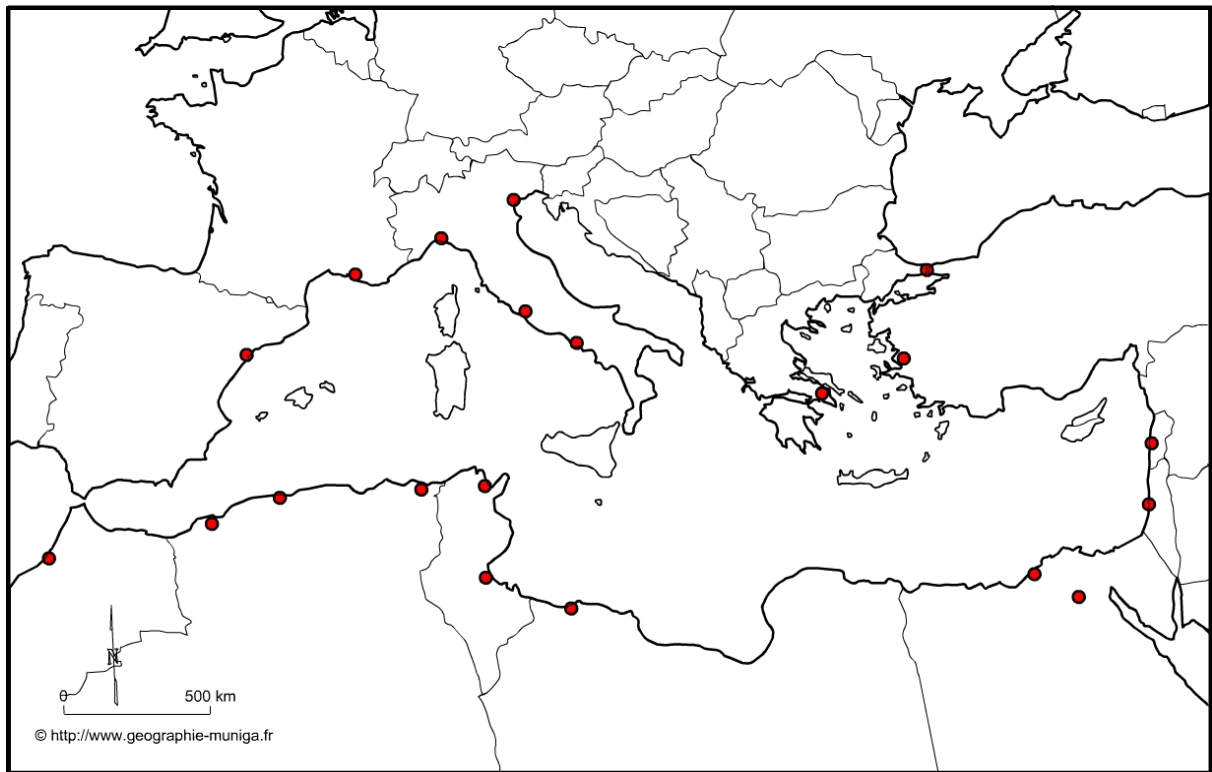

Développement et flux migratoires en Méditerranée

LEGENDE